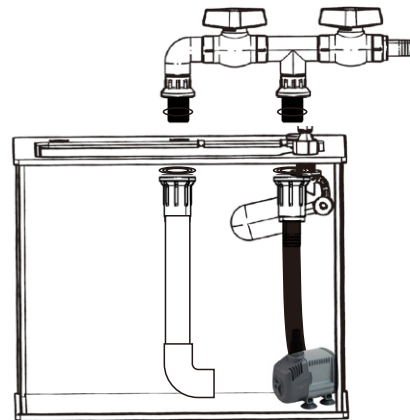

# SALT MIXING PIPE KIT FOR CONNECT RESERVOIR TANK 25L

コネクタリザーバートank 25L用ソルトミキシングパイプキット

## セット内容

●下図のように、リザーバートankに取付けます。

取付は、右側2つの穴を使用することもできます。  
お好みに応じてどちらかをお選びください。

## ●内部循環させる場合

バルブを開ける      バルブを閉じる