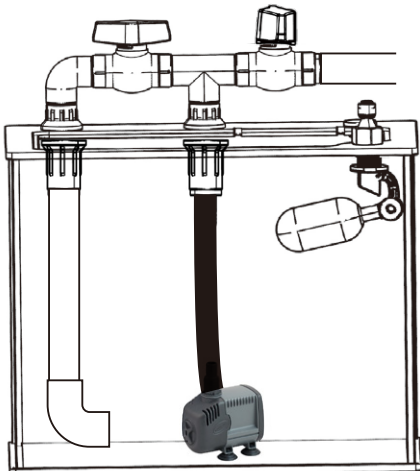

# SALT MIXING PIPE KIT FOR CONNECT RESERVOIR TANK 25L

コネクタリザーバートank 25L用ソルトミキシングパイプキット

## セット内容

●下図のように、リザーバートankに取付けます。

取付は、右側2つの穴を使用することもできます。  
お好みに応じてどちらかをお選びください。

## ●内部循環させる場合

バルブを開ける      バルブを閉じる

## ●外部循環させる場合

バルブを閉じる      バルブを開ける