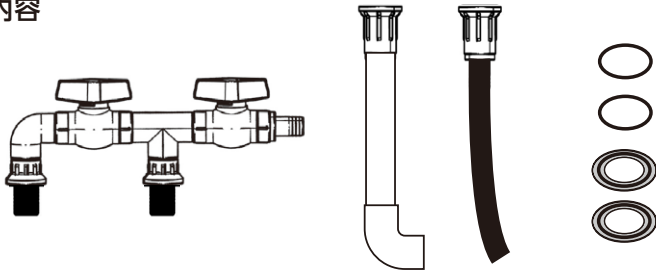

# SALT MIXING PIPE KIT FOR CONNECT RESERVOIR TANK 25L

コネクタリザーバートank 25L用ソルトミキシングパイプキット

## セット内容

●下図のように、リザーバートankに取付けます。

取付は、右側2つの穴を使用することもできます。  
お好みに応じてどちらかをお選びください。

## ●内部循環させる場合

バルブを開ける      バルブを閉じる

## ●外部循環させる場合

バルブを閉じる      バルブを開ける