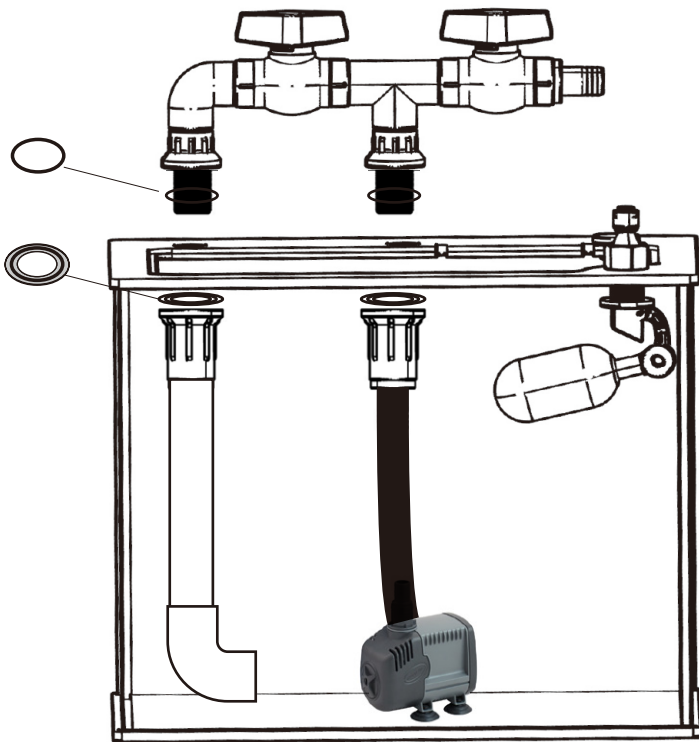

# SALT MIXING PIPE KIT FOR CONNECT RESERVOIR TANK 25L

コネクタリザーバートank 25L用ソルトミキシングパイプキット

## セット内容

●下図のように、リザーバートankに取付けます。

取付は、右側2つの穴を使用することもできます。  
お好みに応じてどちらかをお選びください。

## ●内部循環させる場合

バルブを開ける      バルブを閉じる

## ●外部循環させる場合

バルブを閉じる      バルブを開ける